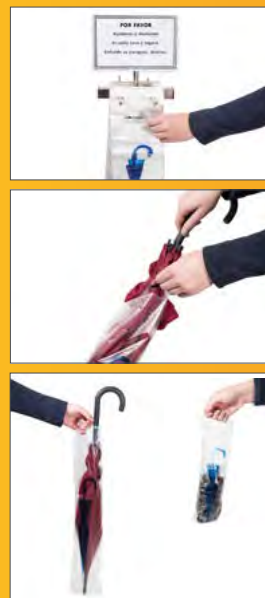

Incluye:
1 DEPÓSITO
1 CEPILLO SUELOS DUROS
1 CEPILLO SUELOS BLANDOS
1 PORTAPAD

CARRO DE LIMPIEZA "CARLIMP PLUS"

8160AF

Dimensiones:
114 x 51 x 98 h cm

RUEDAS SILENCIOSAS
Muy resistente

Mesa Cambiadora BABY CONFORT 3

Versión VERTICAL

BC310

Con tratamiento antibacteriano y antifúngica

5 puntos de fijación
Unidad compacta
Cumple con la normativa europea

Peana/Soporte bolsas enfundaparaguas

UBS01

RECAMBIOS

UBS-BAGL Pack 1000 bolsas largas